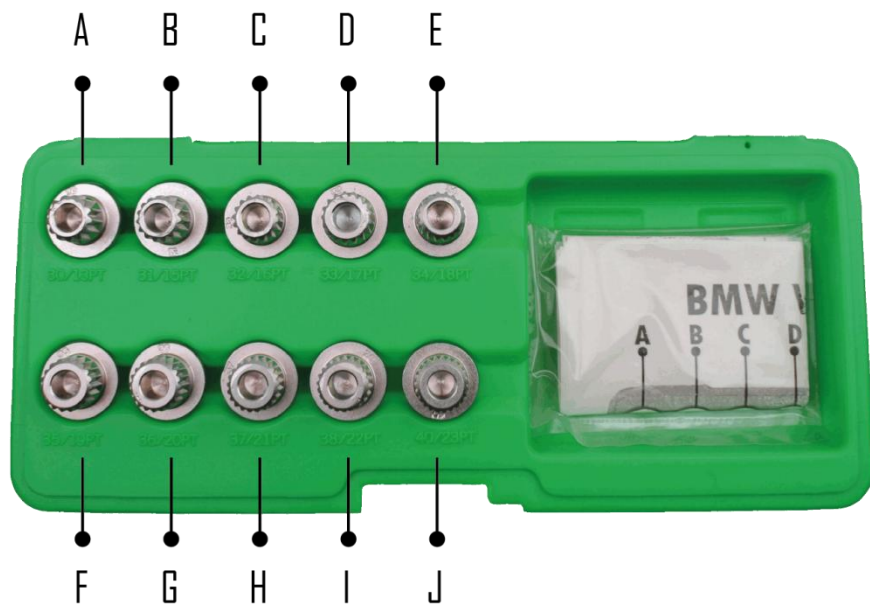

- ES SET DE TORNILLOS DE SEGURIDAD
- FR JEU DE VIS DE SECURITÉ
- DE SCHRAUBE RIEGEL SATZ
- IT SET VITE DI SICUREZZA
- PT KIT DE PARAFUSO DA SEGURIDADE
- EN WHEEL SCREW LOCK SOCKET
- RO SET PREZDANE ANTIFURT PENTRU

17mm

- A:#30 (13PT) F:#35 (19PT)
- B:#31 (15PT) G:#36 (20PT)
- C:#32 (16PT) H:#37 (21PT)
- D:#33 (17PT) I:#38 (22PT)
- E:#34 (18PT) J:#40 (23PT)